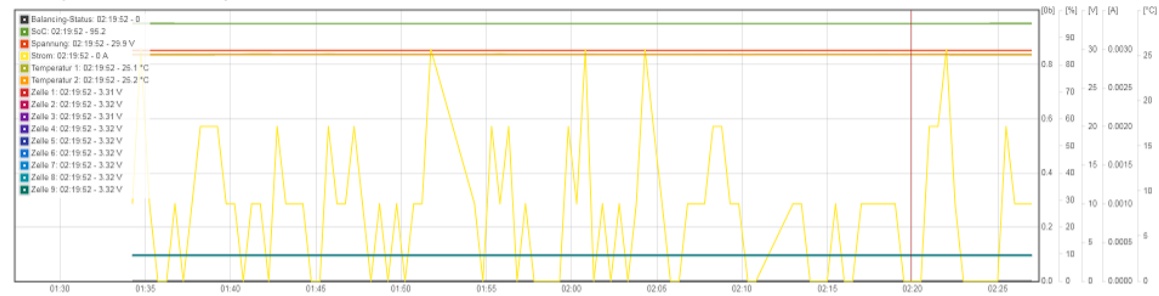

Sa 21. Apr 2018 01:27 - Sa 21. Apr 2018 02:27

Export...

Stunde Tag Woche Monat Jahr

Kanäle

Titel	Typ	Min	Max	Ø	Aktuell	Verbrauch	Aktion
BMS	Gruppe						
Balancing-Status	Sensor	0.0b	0.0b	0.0b	0.0b		
SoC	Sensor	95.2 %	95.2 %	95.2 %	95.2 %		
Spannung	Spannungssensor	29.9 V	29.9 V	29.9 V	29.9 V		
Strom	Stromsensor	0 A	0 A	0 A	0 A		
Temperatur 1	Temperatur	25.1 °C	25.1 °C	25.1 °C	25.1 °C		
Temperatur 2	Temperatur	25.1 °C	25.2 °C	25.2 °C	25.2 °C		
Zelle 1	Spannungssensor	3.31 V	3.31 V	3.31 V	3.31 V		
Zelle 2	Spannungssensor	3.32 V	3.32 V	3.32 V	3.32 V		
Zelle 3	Spannungssensor	3.31 V	3.31 V	3.31 V	3.31 V		
Zelle 4	Spannungssensor	3.32 V	3.32 V	3.32 V	3.32 V		
Zelle 5	Spannungssensor	3.32 V	3.32 V	3.32 V	3.32 V		
Zelle 6	Spannungssensor	3.31 V	3.32 V	3.32 V	3.32 V		
Zelle 7	Spannungssensor	3.32 V	3.32 V	3.32 V	3.32 V		
Zelle 8	Spannungssensor	3.32 V	3.32 V	3.32 V	3.32 V		
Zelle 9	Spannungssensor	3.32 V	3.32 V	3.32 V	3.32 V		

Kanal hinzufügen

Optionen